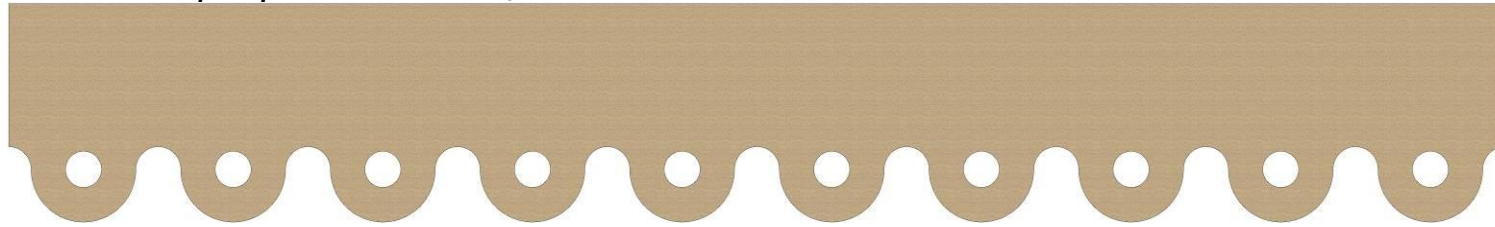

LAMBREQUINS

Tarif TTC – Avril 2019

Référence : **LB-02**

www.ORNABAT.fr

Bois contreplaqué CTBX - Longueur 120 cm

En bandeau

Épaisseur 10mm : **28,00 €** le bandeau de 120 cm
Épaisseur 15mm : **31,00 €** le bandeau de 120 cm

A la tuile

17,4 cm

12 cm

10mm : **26,83 €** le mètre
15mm : **29,70 €** le mètre

PVC Blanc - Longueur 120 cm

En bandeau

Épaisseur 10mm : **31,00 €** le bandeau de 120 cm

11,4 cm

A la tuile

17,4 cm

12 cm

10mm : **29,70 €** le mètre

Le CTBX ou contreplaqué extérieur est un bois résistant à l'humidité à condition de recevoir une protection.

Pour des hauteurs supérieures, nous consulter. Possibilité de création de modèles originaux sur simple demande.

Le nombre de bandeau = nombre de mètres souhaités / 1,20
 Exemple : 16 mètres / 1,20 = (13,33) 14 bandeaux

A la tuile Longueur de chaque élément : 12cm Hauteur 17,4cm			
		Prix du mètre	Nombre de mètres
LB-02	Bois CTBX 10mm	26,83 € X	€
LB-02	Bois CTBX 15mm	29,70 € X	€
LB-02	PVC blanc 10mm	29,70 € X	€