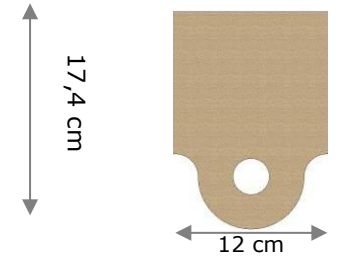

LAMBREQUINS

Tarif TTC – Avril 2019

Référence : **LB-02**

www.ORNABAT.fr

Bois contreplaqué CTBX - Longueur 120 cm

En bandeau

Épaisseur 10mm : **28,00 €** le bandeau de 120 cm
Épaisseur 15mm : **31,00 €** le bandeau de 120 cm

A la tuile

17,4 cm

12 cm

10mm : **26,83 €** le mètre
15mm : **29,70 €** le mètre

PVC Blanc - Longueur 120 cm

En bandeau

Épaisseur 10mm : **31,00 €** le bandeau de 120 cm

11,4 cm

Bon de commande
2nde page

BON DE COMMANDE

 A imprimer
 Tarif TTC Avril 2019

www.ORNABAT.fr

Nom et adresse de facturation :	Adresse de livraison si différente :

En bandeau Longueur 120cm – hauteur 17,4cm			
		Prix du bandeau	Nombre de bandeaux
LB-02	Bois CTBX 10mm	28,00 € X	€
LB-02	Bois CTBX 15mm	31,00 € X	€
LB-02	PVC blanc 10mm	31,00 € X	€

Le nombre de bandeau = nombre de mètres souhaités / 1,20
 Exemple : 16 mètres / 1,20 = (13,33) 14 bandeaux

A la tuile Longueur de chaque élément : 12cm Hauteur 17,4cm			
		Prix du mètre	Nombre de mètres
LB-02	Bois CTBX 10mm	26,83 € X	€
LB-02	Bois CTBX 15mm	29,70 € X	€
LB-02	PVC blanc 10mm	29,70 € X	€