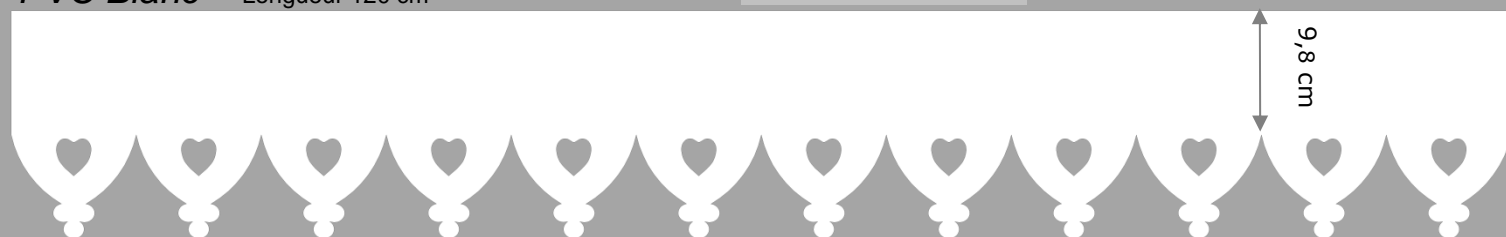

Épaisseur 10mm : **33,36 €** le bandeau de 120 cm

9,8 cm

18 cm

10 cm

10mm : **31,97 €** le mètre

Le CTBX ou contreplaqué extérieur est un bois résistant à l'humidité à condition de recevoir une protection.

Pour des hauteurs supérieures, nous consulter. Possibilité de création de modèles originaux sur simple demande.

Catalogue non contractuel sujet à modifications sans préavis.

www.ORNABAT.fr

ORNABAT – 38 Rue Chénieux – 87000 LIMOGES – France

Tel. **05 55 79 00 31**

contact@ORNABAT.fr

Du lundi au samedi de 8h30 à 18h00

SARL Ornement du Patrimoine Bâti - Siret 533 541 975 00025- Ape : 4778C

Bon de commande
2nde page